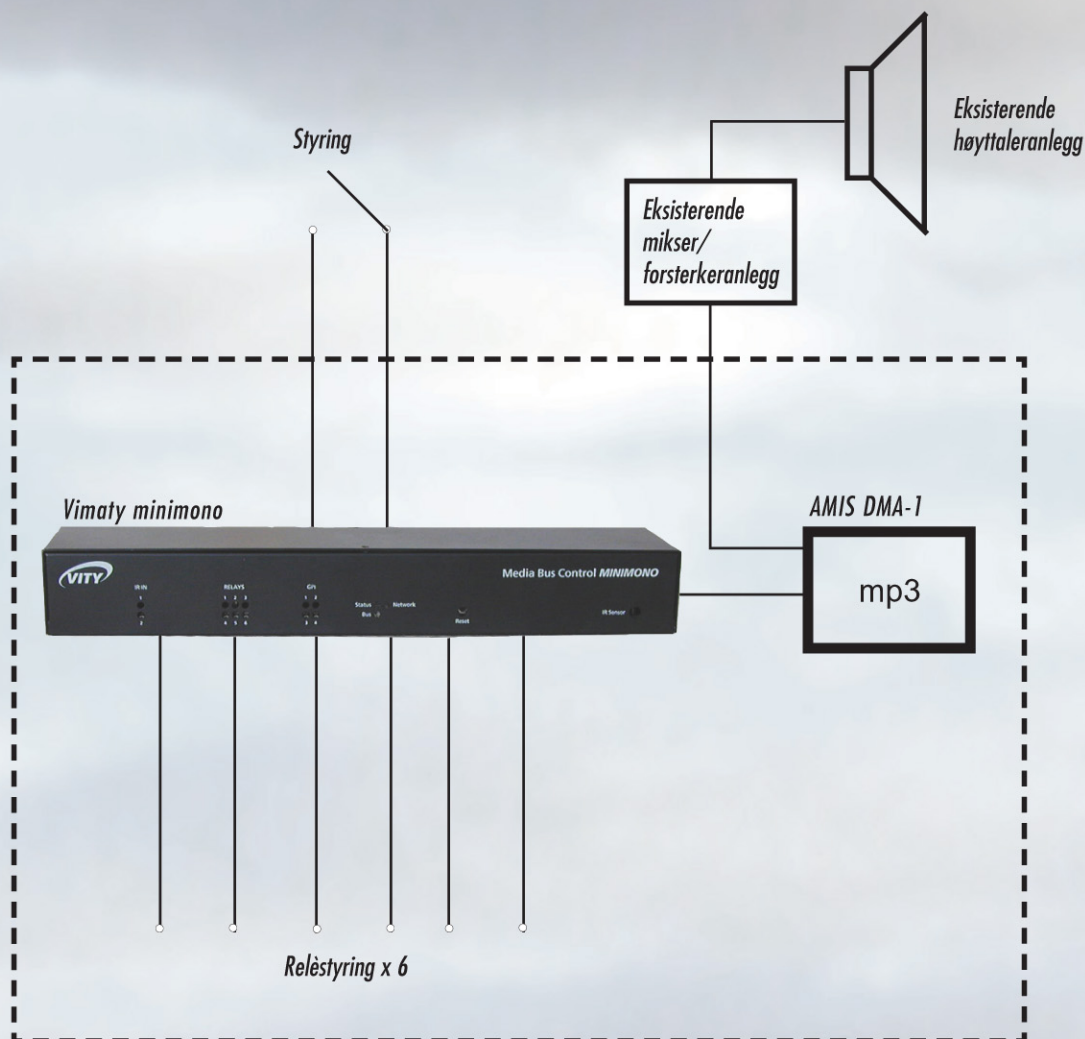

Startesystem -

basert på Vimaty minimono controller og AMIS DMA-1 avspiller:

Alternativ styring (valgfritt tilleggsutstyr):

Touchpanel

Kan også styre CD-spillere, radio, digital lyd/bilde etc.

TAC touchscreen LCD

Padmaty knappenepanel