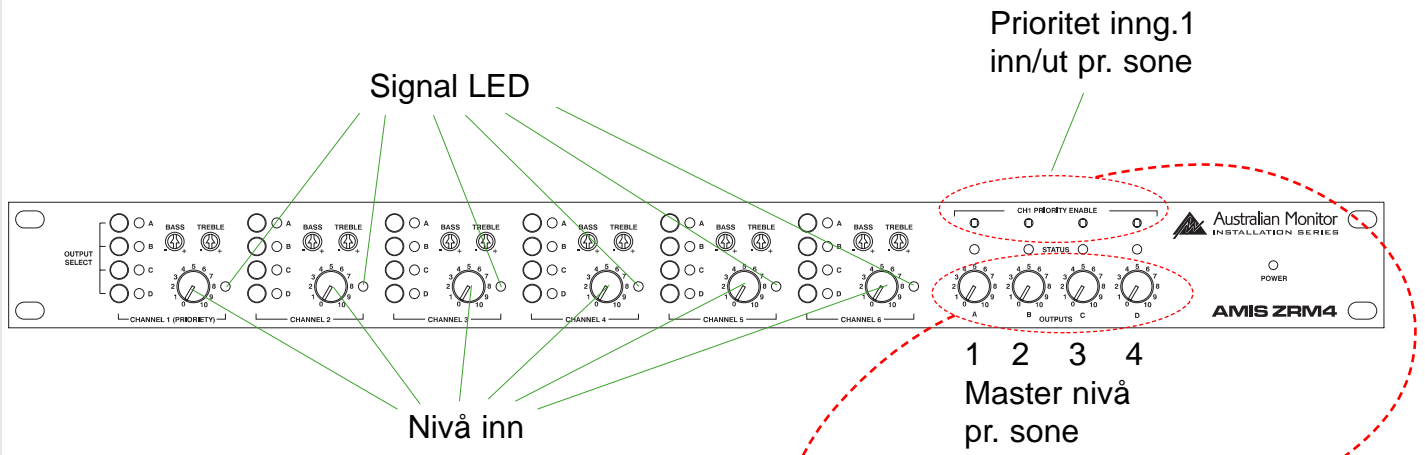

Koblingsskjema for ZRM4

AMIS ZRM4 - 2 til 4 soner

NB!

Summen av effekt på høyttalerne må ikke overstige 120 Watt pr. sone.

Høyttalerkabel: Minimum PL 1,5 mm²

norsklydteknikk.com

Postboks 184 - 1441 Drøbak
tlf. 64 90 70 00 - fax: 64 90 70 02 - post@norsklydteknikk.com