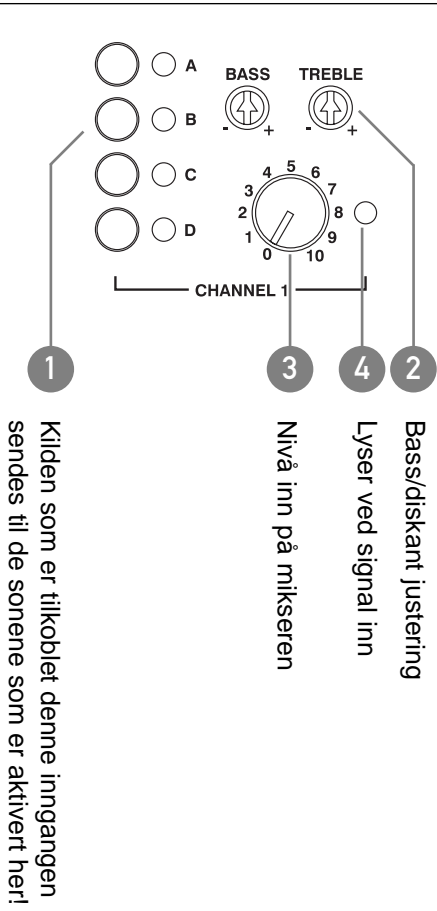

Koblingsskjema for ZRM4

AMIS ZRM4 - 2 til 4 soner

NB!

Summen av effekt på høyttalerne må ikke overstige 120 Watt pr. sone.

Høyttalerkabel: Minimum PL 1,5 mm²

norsklydteknikk.com

Postboks 184 - 1441 Drøbak
tlf. 64 90 70 00 - fax: 64 90 70 02 - post@norsklydteknikk.com