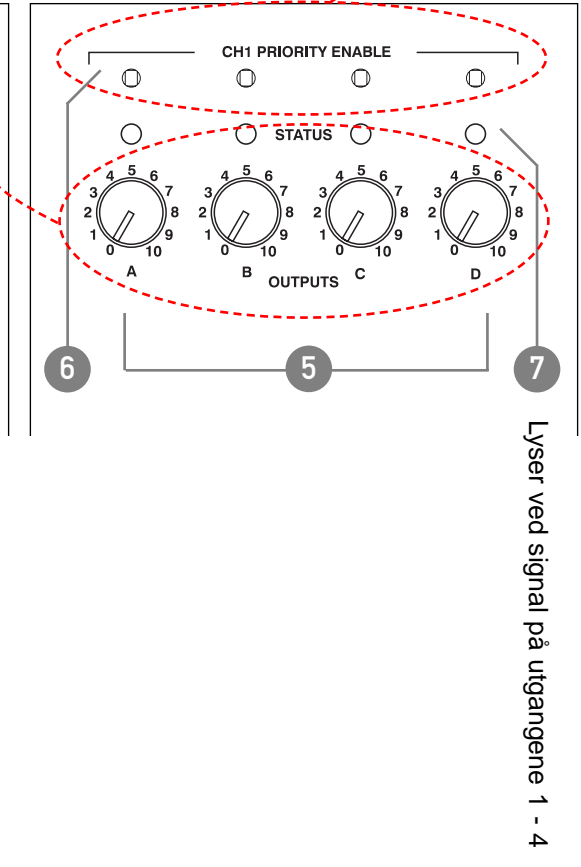

Koblingsskjema for ZRM4

AMIS ZRM4 - 2 til 4 soner

NB!

Summen av effekt på høyttalerne må ikke overstige 120 Watt pr. sone.

Høyttalerkabel: Minimum PL 1,5 mm²

norsklydteknikk.com

Postboks 184 - 1441 Drøbak
tlf. 64 90 70 00 - fax: 64 90 70 02 - post@norsklydteknikk.com