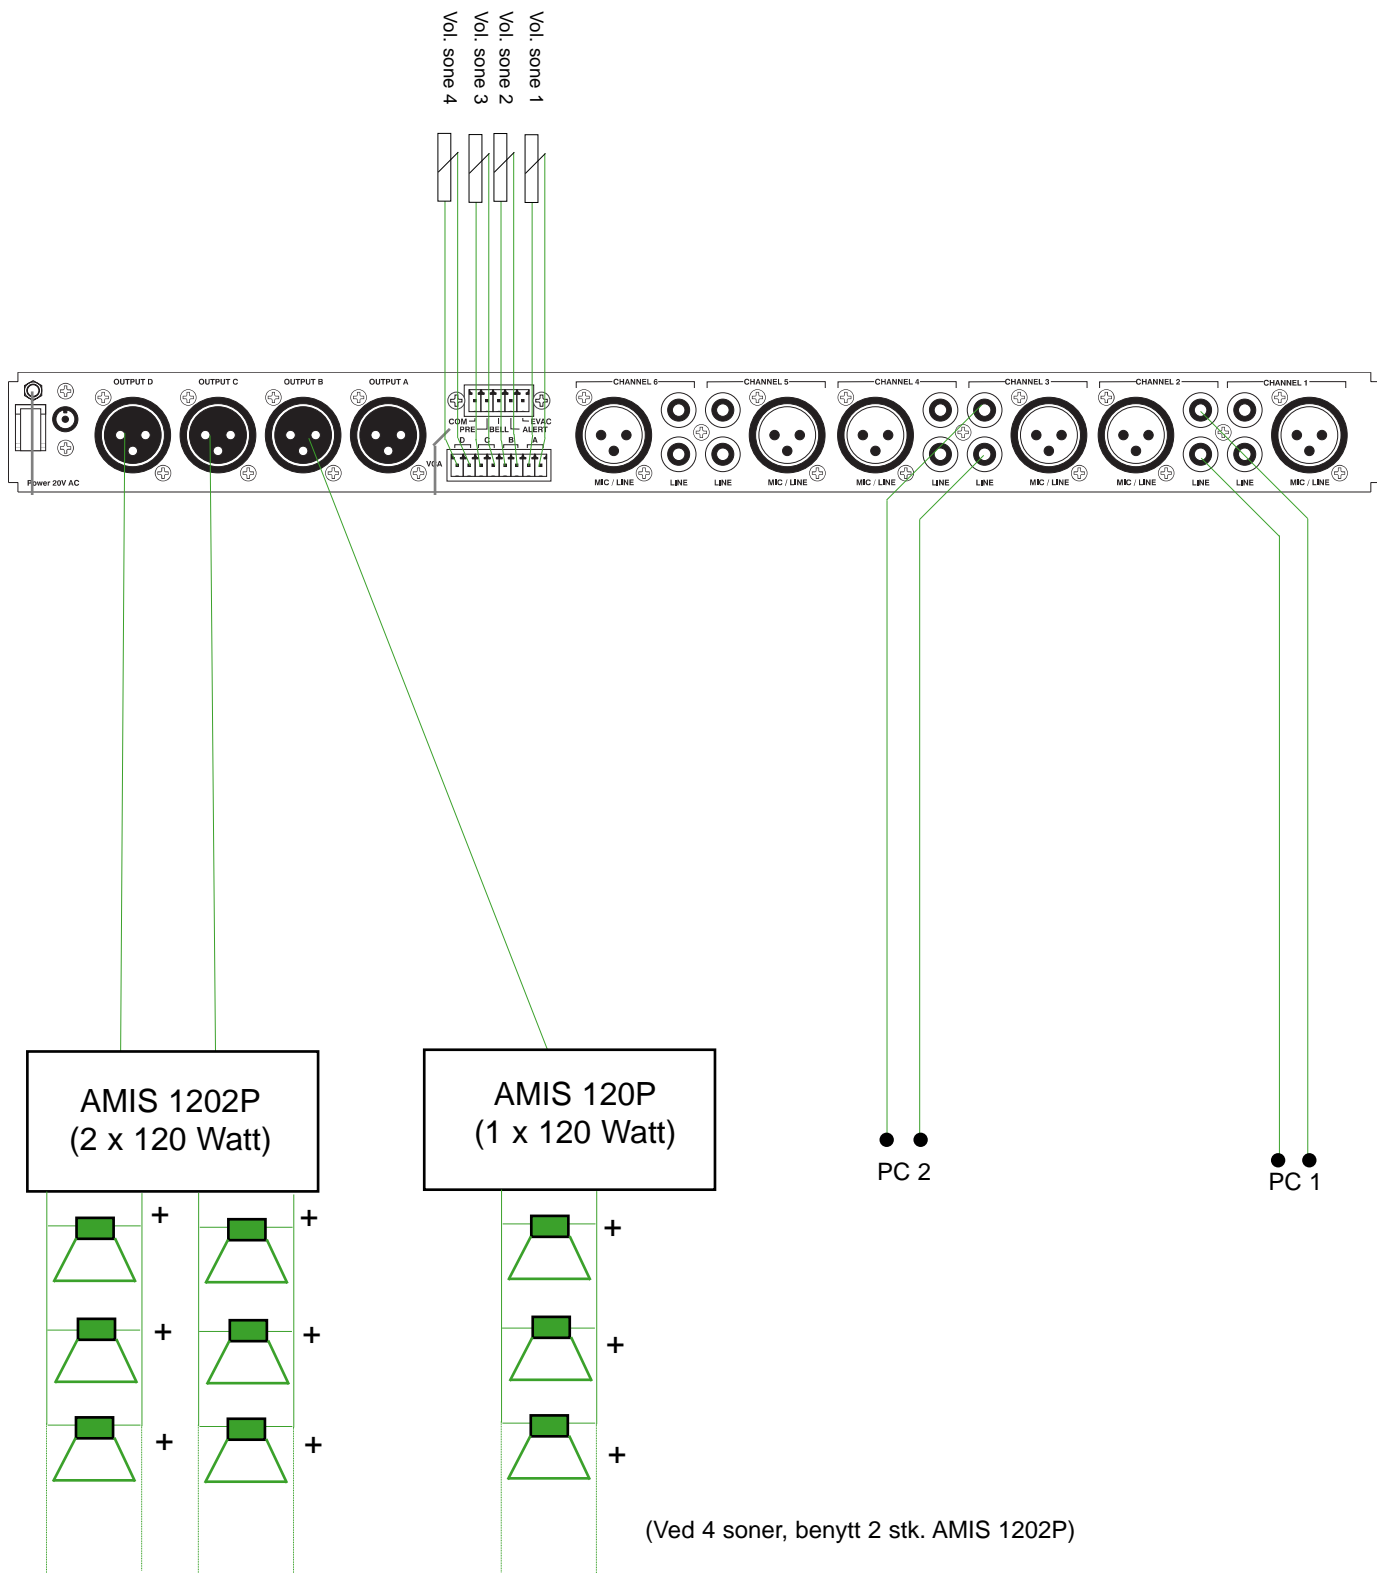

Koblingsskjema for ZRM4

AMIS ZRM4 - 2 til 4 soner

NB!

Summen av effekt på høyttalerne må ikke overstige 120 Watt pr. sone.

Høyttalerkabel: Minimum PL 1,5 mm²

norsklydteknikk.com

Postboks 184 - 1441 Drøbak
tlf. 64 90 70 00 - fax: 64 90 70 02 - post@norsklydteknikk.com